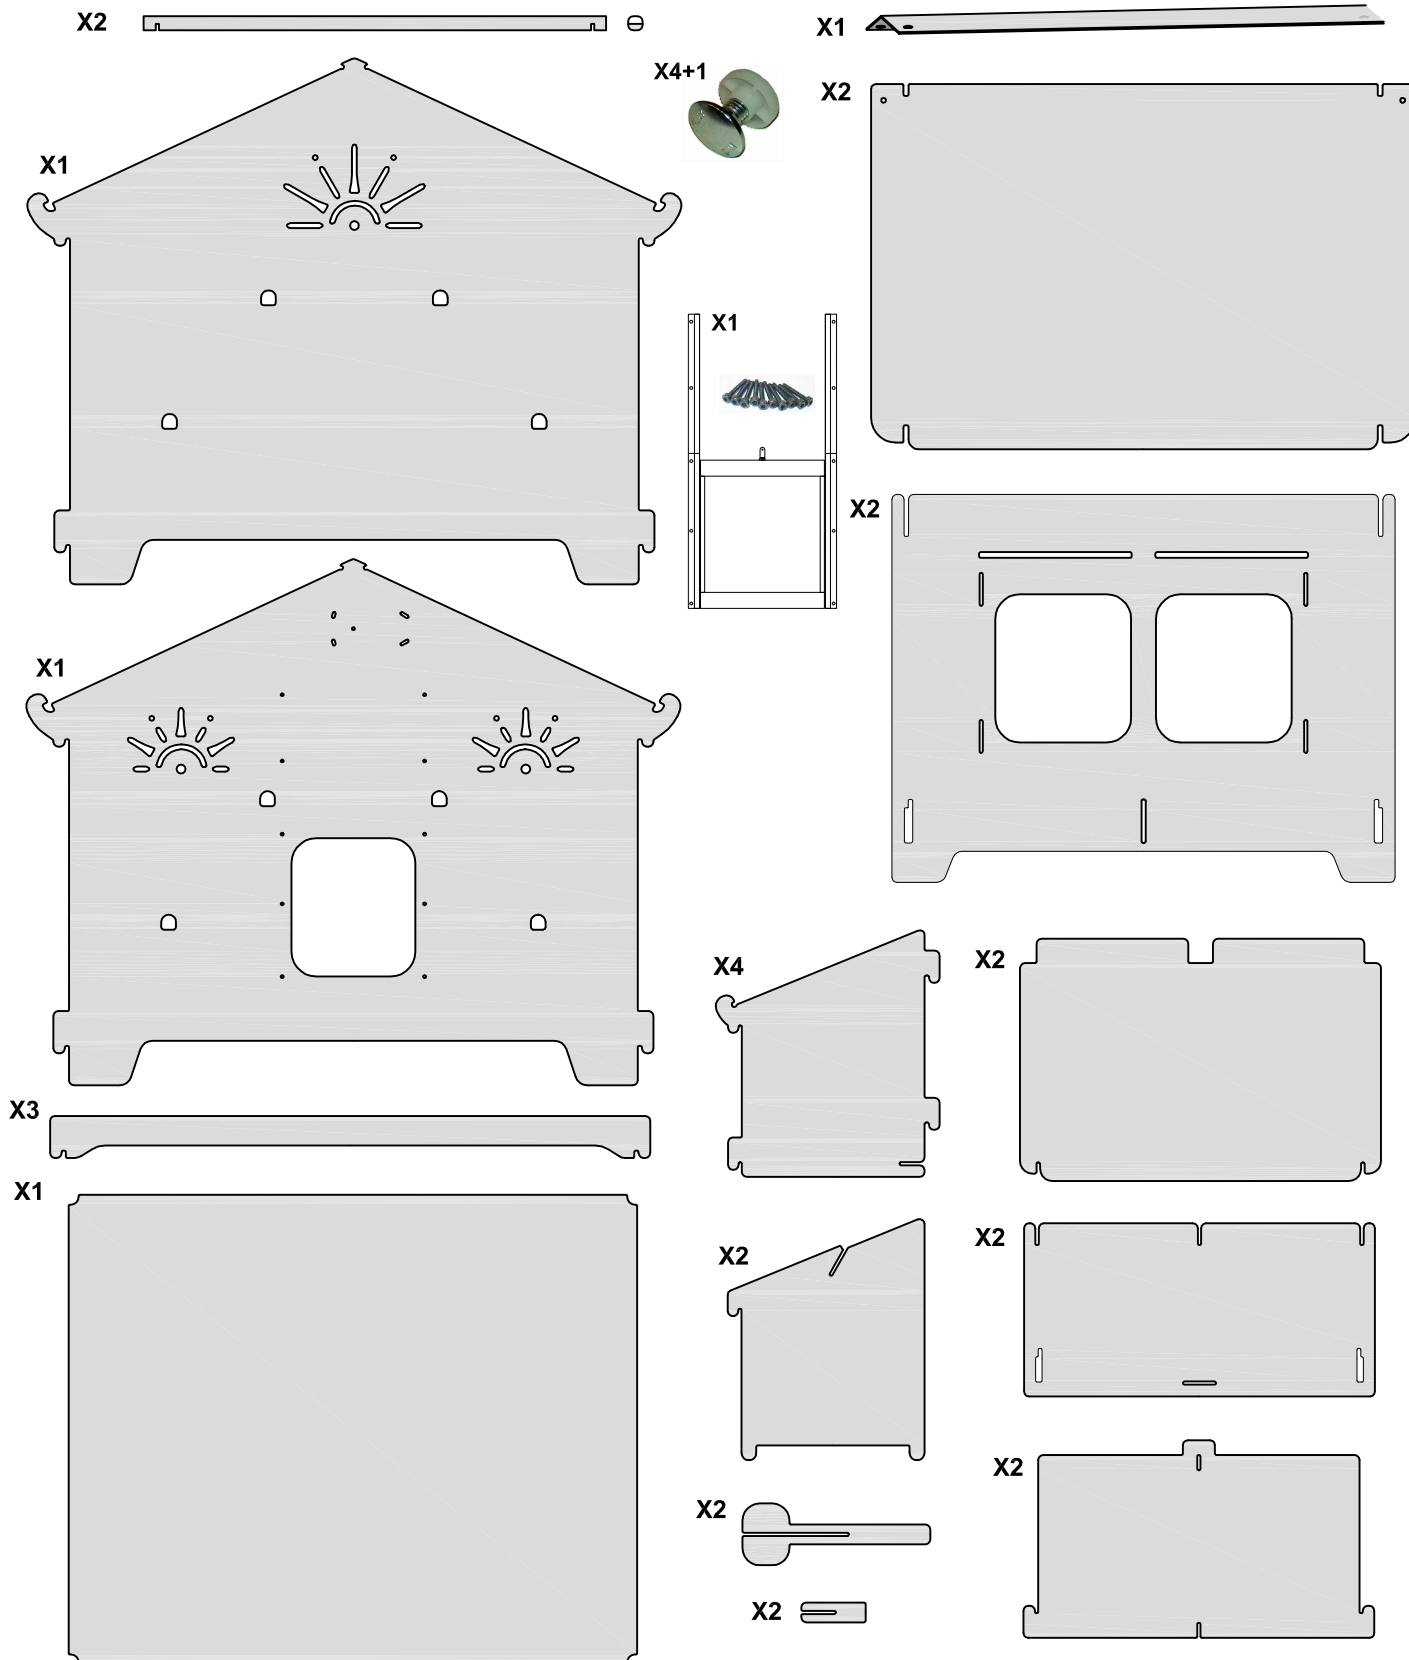

## POLLY MAXI COUNTRY

RESTYLING 2021

(I) ISTRUZIONI DI MONTAGGIO - (EN) ASSEMBLY INSTRUCTIONS - (S) MONTERINGSANVISNINGAR - (E) INSTRUCCIONES DE MONTAJE - (D) AUFBAUANLEITUNGEN - (N) MONTERINGSANVISNING - (F) INSTRUCTIONS D'ASSEMBLAGE - (NL) MONTAGEHANDLEIDING - (DK) MONTERINGSVEJLEDNING - (P) INSTRUÇÕES DE MONTAGEM - (PL) INSTRUKCJA MONTAŻU - (FI) ASENNUSOHJEET - (RU) ИНСТРУКЦИЯ ПО МОНТАЖУ - (GR) ΟΔΗΓΙΕΣ ΣΥΝΑΡΜΟΛΟΓΗΣΗΣ - (CZ) MONTAZNI NAVOD